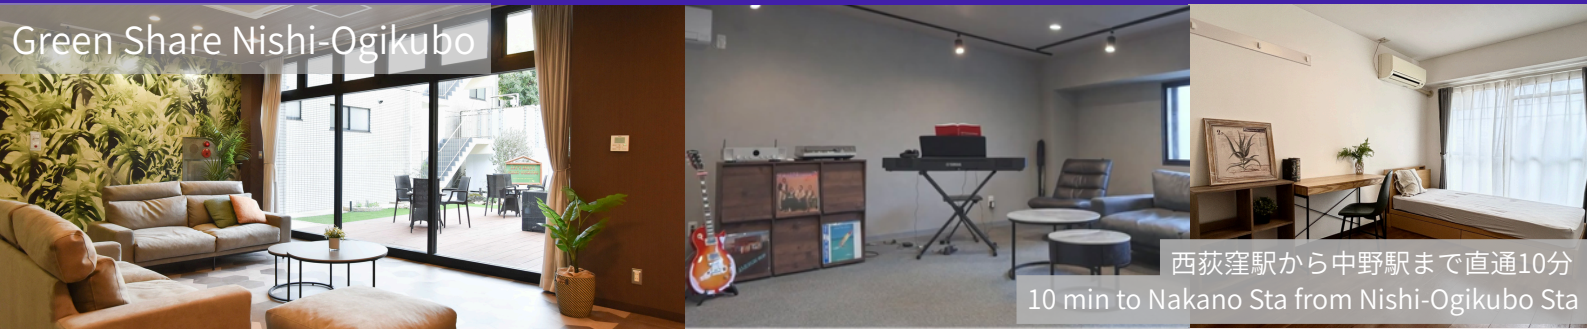

明治大学 学生様へ

For Meiji University Students

Firsthouse Interwhao

TEL: 0120-929-959/ MAIL: info@interwhao.co.jp

オンライン内見可能! Online viewing available!

中野校舎学生様へおすすめ For Nakano Campus Students

Green Share Nishi-Ogikubo

西荻窪駅から中野駅まで直通10分

10 min to Nakano Sta from Nishi-Ogikubo Sta

アクセス: JR中央線 西荻窪駅より徒歩7分

全部屋に家具家電付き! (机, 椅子, ベッド, エアコン, 冷蔵庫など)

フィットネスルーム, 防音室など共有設備も充実! 5階建てエレベーター付き!

Location: 7 min walk from Nishi-Ogikubo Station

All rooms are fully furnished and equipped!(desk, chair, bed, air conditioner, refrigerator, etc.)

Shared facilities: Fitness Room, Soundproof Room etc. 5 floors with elevator!

敷金, 礼金, 仲介手数料 不要!

No Key money, Security deposit, Agency fee