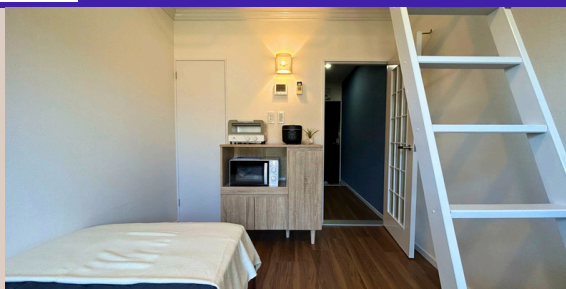

アクセス: JR中央線 西荻窪駅より徒歩7分
全部屋に家具家電付き!(机, 椅子, ベッド, エアコン, 冷蔵庫など)
フィットネスルーム, 防音室など共有設備も充実! 5階建てエレベーター付き!
Location: 7 min. walk from Nishi-Ogikubo Station
All rooms are fully furnished and equipped!
(desk, chair, bed, air conditioner, refrigerator, etc.)

Shared facilities include
Fitness Room, Soundproof Room
etc. 5 floors with elevator!

敷金, 礼金, 仲介手数料は不要!
No Key money, Security deposit, Agency fee
家賃/ Rent: 84,000 yen
共益費/ Common Service Fee: 24,000 yen
Electricity, gas, water, and internet included
入居管理料/ Handling Fee: 50,000 yen

和泉キャンパス 明大前駅まで電車で12分
Izumi Campus: 12 min to Meidaimae Sta by train

アクセス: 京王井の頭線 富士見ヶ丘駅より徒歩5分
全部屋に家具家電付き!(机, 椅子, ベッド, エアコン, 冷蔵庫など)
ワーキングルーム, ガーデン, ランドリーなど共有設備も充実!
Location: 5 min. walk from Fujiimigaoka Station
All rooms are fully furnished and equipped!
(desk, chair, bed, air conditioner, refrigerator, etc.)
Shared facilities include lounge, Working Room, Garden, Laundry, etc.

Campus Living Eco-da

アクセス: 都営大江戸線 新江古田駅より徒歩2分
Location: 2 min. walk from Shin-Egota Station
No Key money, Agency fee
1Rタイプ(キッチン, シャワー, トイレ専有部にあり)
One-room type also fully renovated
家賃/Rent: 96,000 yen ~ 102,000 yen
共益費/Common Service Fee: 24,000 yen
(Electricity, gas, water, and internet included)
入居管理料/Handling Fee: 30,000 yen
デポジット/Deposit: 20,000 yen